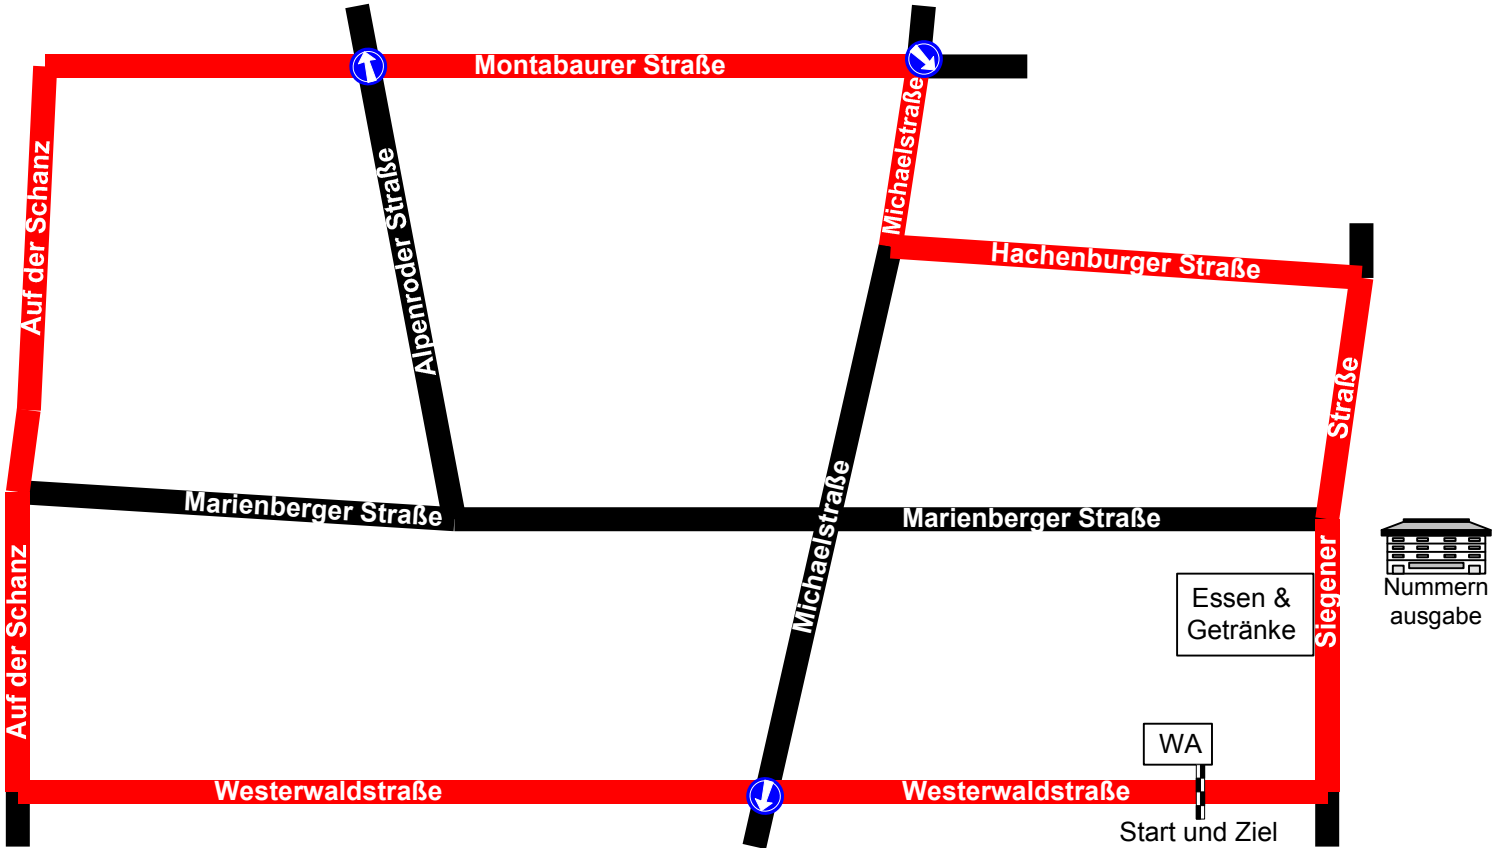

Streckenplan Gebrüder Moos-Gedächtnisrennen

Rennstrecke

Nebenstraßen

Schleuse für Anlieger

Essen &
Getränke

WA

Start und Ziel

Nummern
ausgabe

Gesamtlänge 1090 m